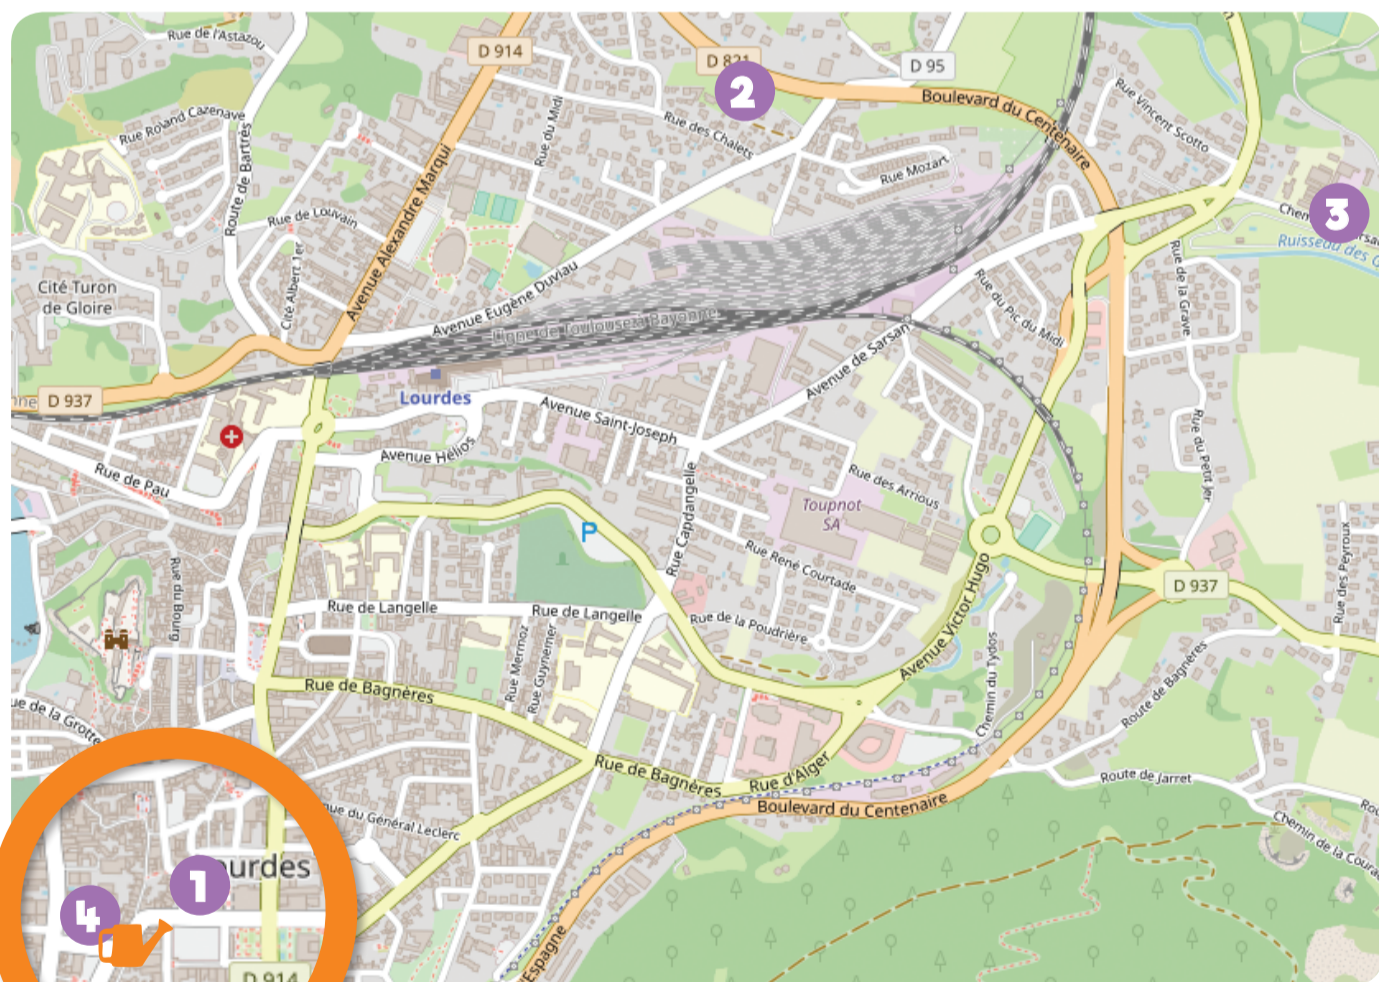

Le jardin est un lieu de rencontres, d'échanges où la passion domine, point commun aux amateurs et professionnels. Vivaces ou annuelles, potagères ou ornementales, plantées ou arrivées au fil du temps et du vent, ces plantes requièrent de l'attention, des savoir-faire, des astuces jardinières pour qu'elles se déploient en toute harmonie et participent à la biodiversité des lieux.

Visite d'un jardin en permaculture de 14h à 18h, boulevard du Centenaire
Inscriptions obligatoires, 2 visites, 14h et 16h avec une jauge de 9 personnes.
Un exemple d'une certaine façon de jardiner de manière durable et harmonieuse

SAMEDI 12 JUIN 2021
DE 14H À 18H

Visite des serres municipales, 11 chemin de Sarsan
Inscriptions obligatoires, 2 visites, 14h et 16h avec une jauge de 9 personnes.
Des serres de production pour veiller à l'entretien et au fleurissement des espaces verts lourdais

Un jardin en mouvement à Lourdes, 14a rue Rouy (ancienne maternelle Monseigneur Méricq)
Jardin associatif de Grain de Senevé, quand la biodiversité s'invite en cœur de ville.

ATELIERS 14a rue Rouy

(ancienne maternelle Monseigneur Méricq)

SAMEDI 12 JUIN 2021
DE 14H À 18H

Bombes à graines, pots-pourris humides etc proposé par la Grainothèque/médiathèque de Lourdes.
Comment jouer avec les plantes ?

A la découverte des sols vivants, proposé par un animateur du CPIE Bigorre-Pyrénées.
La vie discrète et indispensable qui se cache sous nos pieds.

1. 1 Exposition « jardiner au naturel »
   Médiathèque de Lourdes
2. 2 Jardin en permaculture
   Boulevard du Centenaire
3. 3 Serres municipales
   11 chemin de Sarsan
4. 4 Jardin en mouvement à Lourdes
   14a rue Rouy

INFOS et INSCRIPTIONS
CPIE Bigorre-Pyrénées
05 62 95 49 67
cpie65@wanadoo.fr
www.cpie65.fr

Informations liées au COVID19
Jauge limitée : 9 personnes
Gestes barrières
Masque obligatoire